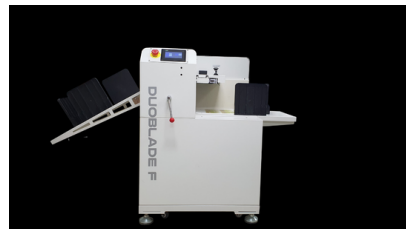

Reprograf Grafikus SA

<https://www.reprograf-grafikus.com.pl/rg/oferta/opakowanie/sprzet/maszyny-cyfrowe-etykiet/14835,DUOBLADE-F-ploter-wycinajacy-arkuszowy.html>
23.04.2024, 12:33

Menu

Maszyny cyfrowe - etykieta

DUOBLADE F - ploter wycinajacy, arkuszowy

Wycinanie etykiety i naklejki z arkusza

Kontakt:

Tomasz Naglik

tel. +48 698 698 629

e-mail: naglik.tomasz@reprograf-grafikus.com.pl

Pliki do pobrania

[DUOBLADE__F_Specyfikacja_techiczna.pdf \(pdf, 178.23 KB\)](#)