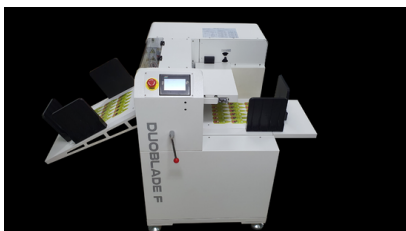

Reprograf Grafikus SA

<https://www.reprograf-grafikus.com.pl/rg/oferta/opakowanie/sprzet/maszyny-cyfrowe-etykiet/14835,DUOBLADE-F-ploter-wycinajacy-arkuszowy.html>
23.04.2024, 12:33

Menu

Maszyny cyfrowe - etykieta

DUOBLADE F - ploter wycinajacy, arkuszowy

Wycinanie etykiety i naklejki z arkusza

Kontakt:

Tomasz Naglik

tel. +48 698 698 629

e-mail: naglik.tomasz@reprograf-grafikus.com.pl

Pliki do pobrania

[DUOBLADE__F_Specyfikacja_techiczna.pdf \(pdf, 178.23 KB\)](#)